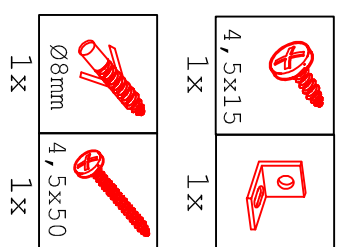

DGE 1657 Varianto

Montageanleitung / Notice de montage / Assembly instruction

1

2

3

4

Wandbefestigung,
Klipsicherung

Klipsicherung !!!
Scharnk und Wand
mittels Winkel
verbinden