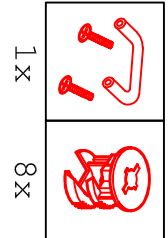

DGE 1657 Varianto

Montageanleitung / Notice de montage / Assembly instruction

1

2

3

4

Wandbefestigung,
Klipsicherung

Klipsicherung !!!
Scharnk und Wand
mittels Winkel
verbinden