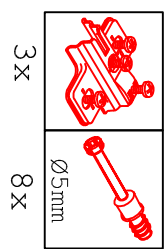

DGE 1657 Varianto

Montageanleitung / Notice de montage / Assembly instruction

1

2

3

4

Wandbefestigung,
Klipsicherung

Klipsicherung !!!
Scharnk und Wand
mittels Winkel
verbinden