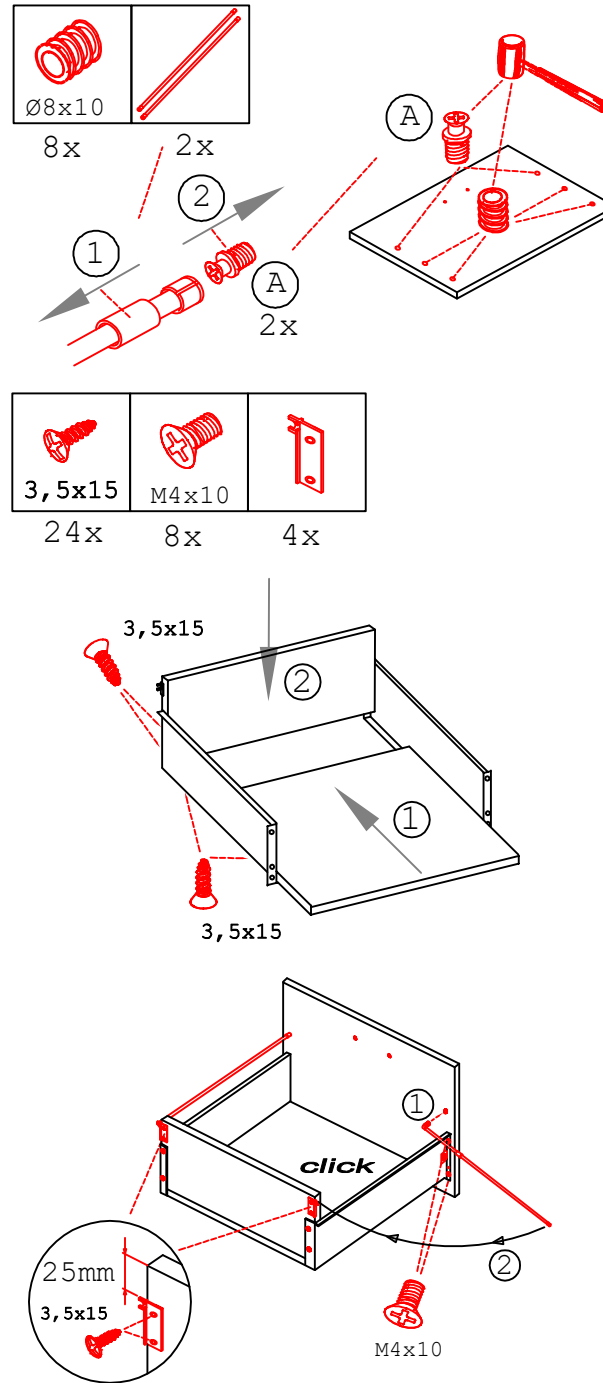

Schrank und Wand mittels Winkel verbinden (unter dem mittleren Boden)

KSA 60 B Variante

Montageanleitung / Notice de montage / Assembly instruction

Flex-Well Vertriebs GmbH & Co.KG
 Industriestr. 80
 32120 Hiddenhausen
 info@flex-well.de

SPU 50 Varianto Blocktype

Montageanleitung / Notice de montage / Assembly instruction

Flex-Well Vertriebs
GmbH & Co. KG
Industriestr. 80
32120 Hiddenhausen
info@flex-well.de

2x

4x

Ø5mm

4x

14x

4x

2x

1x

3,5x15

3,5x15

5x

3,5x30

2x 2x 4x

L R

Ø5mm 8x 8x 12x

**H 30 / H 40 / H 50 / H 60 / KH 60-32 / HG 50 / HGH 50
H 50-68 / H 60-68 / H 50-89 / H 60-89 -Varianto**

Montageanleitung / Notice de montage / Assembly instruction

Flex-Well Vertriebs
GmbH & Co.KG
Industriestr. 80
32120 Hiddenhausen
info@flex-well.de