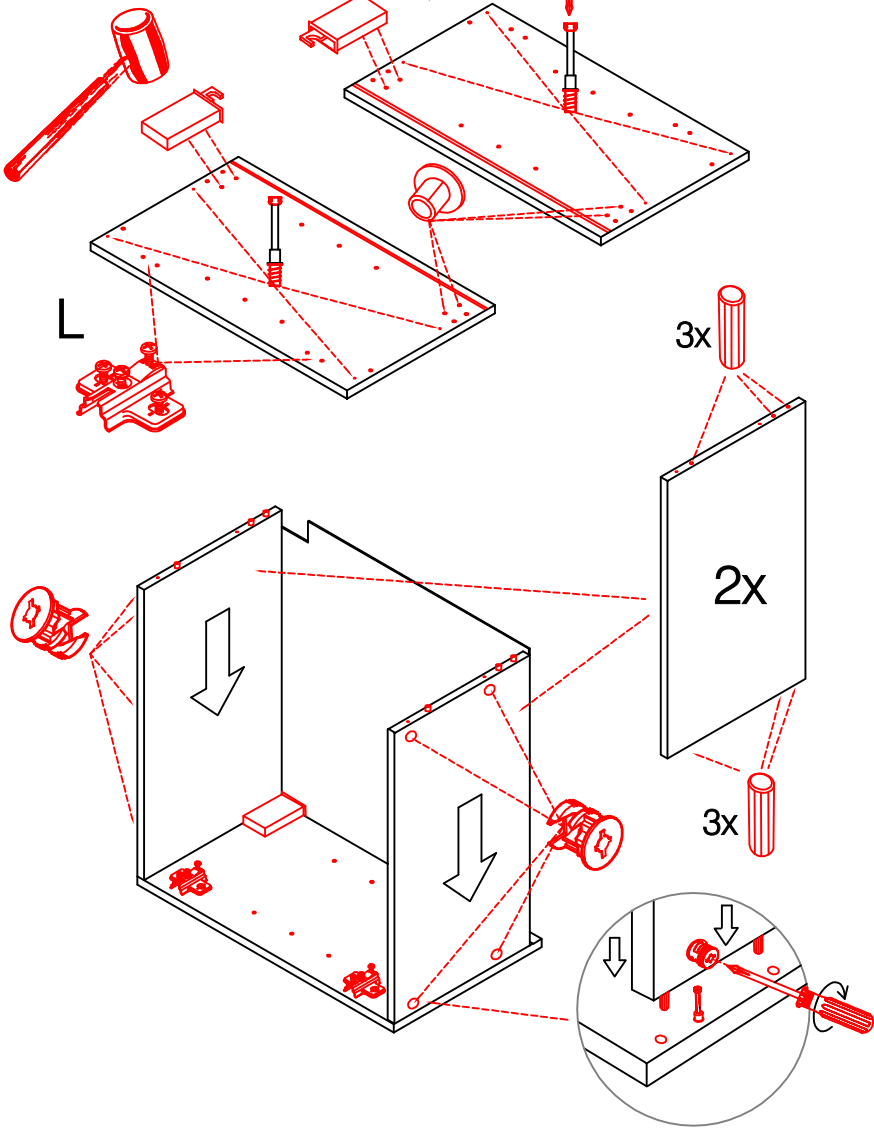

Schrank und Wand mittels Winkel verbinden (unter dem mittleren Boden)

KSA 60 B Variante

Montageanleitung / Notice de montage / Assembly instruction

Flex-Well Vertriebs GmbH & Co.KG
 Industriestr. 80
 32120 Hiddenhausen
 info@flex-well.de

4x

2x

1x

3,5x15

3,5x15

5x

3,5x30

2x 2x 4x

L R

Ø5mm 8x 8x 12x

**H 30 / H 40 / H 50 / H 60 / KH 60-32 / HG 50 / HGH 50
H 50-68 / H 60-68 / H 50-89 / H 60-89 -Varianto**

Montageanleitung / Notice de montage / Assembly instruction

Flex-Well Vertriebs
GmbH & Co.KG
Industriestr. 80
32120 Hiddenhausen
info@flex-well.de