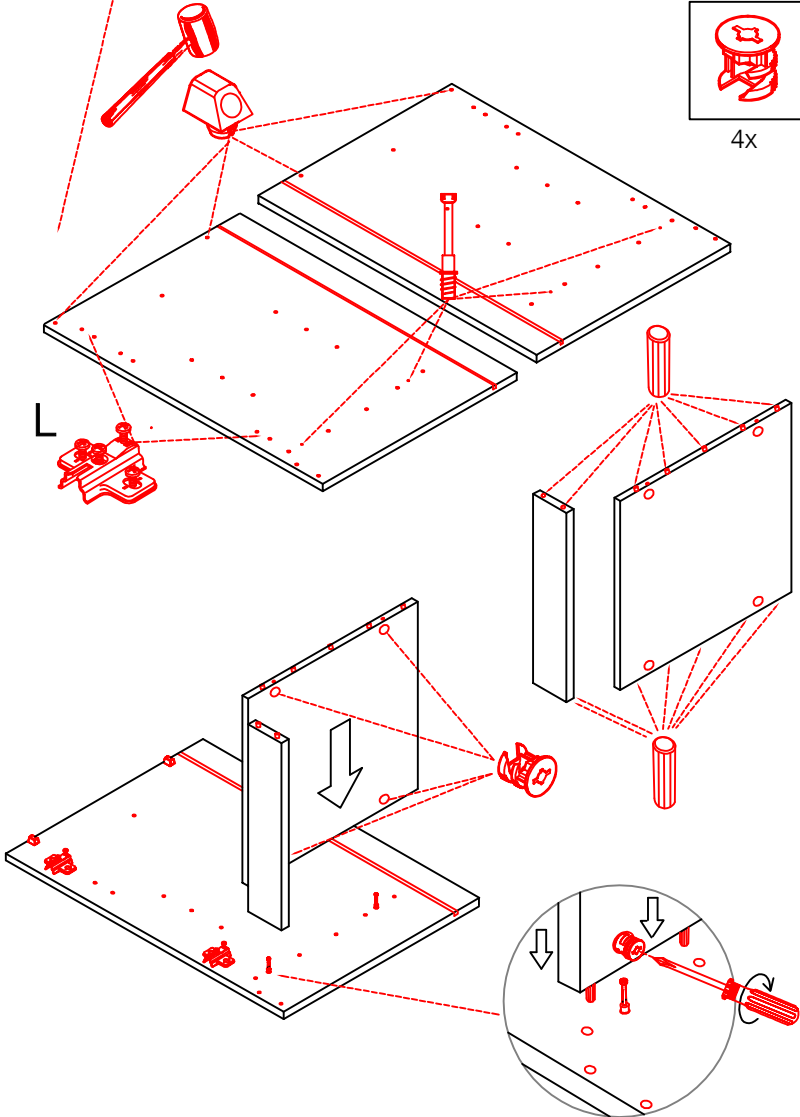

Schrank und Wand mittels Winkel verbinden (unter dem mittleren Boden)

KSA 60 B Variante

Montageanleitung / Notice de montage / Assembly instruction

Flex-Well Vertriebs GmbH & Co.KG
 Industriestr. 80
 32120 Hiddenhausen
 info@flex-well.de

SPU 50 Varianto Blocktype

Montageanleitung / Notice de montage / Assembly instruction

Flex-Well Vertriebs
GmbH & Co. KG
Industriestr. 80
32120 Hiddenhausen
info@flex-well.de

2x

4x

Ø5mm

4x

14x

4x

2x

1x

3,5x15

3,5x15

5x

3,5x30

2x 2x 4x

L R

Ø5mm 8x 8x 12x

**H 30 / H 40 / H 50 / H 60 / KH 60-32 / HG 50 / HGH 50
H 50-68 / H 60-68 / H 50-89 / H 60-89 -Varianto**

Montageanleitung / Notice de montage / Assembly instruction

Flex-Well Vertriebs
GmbH & Co.KG
Industriestr. 80
32120 Hiddenhausen
info@flex-well.de