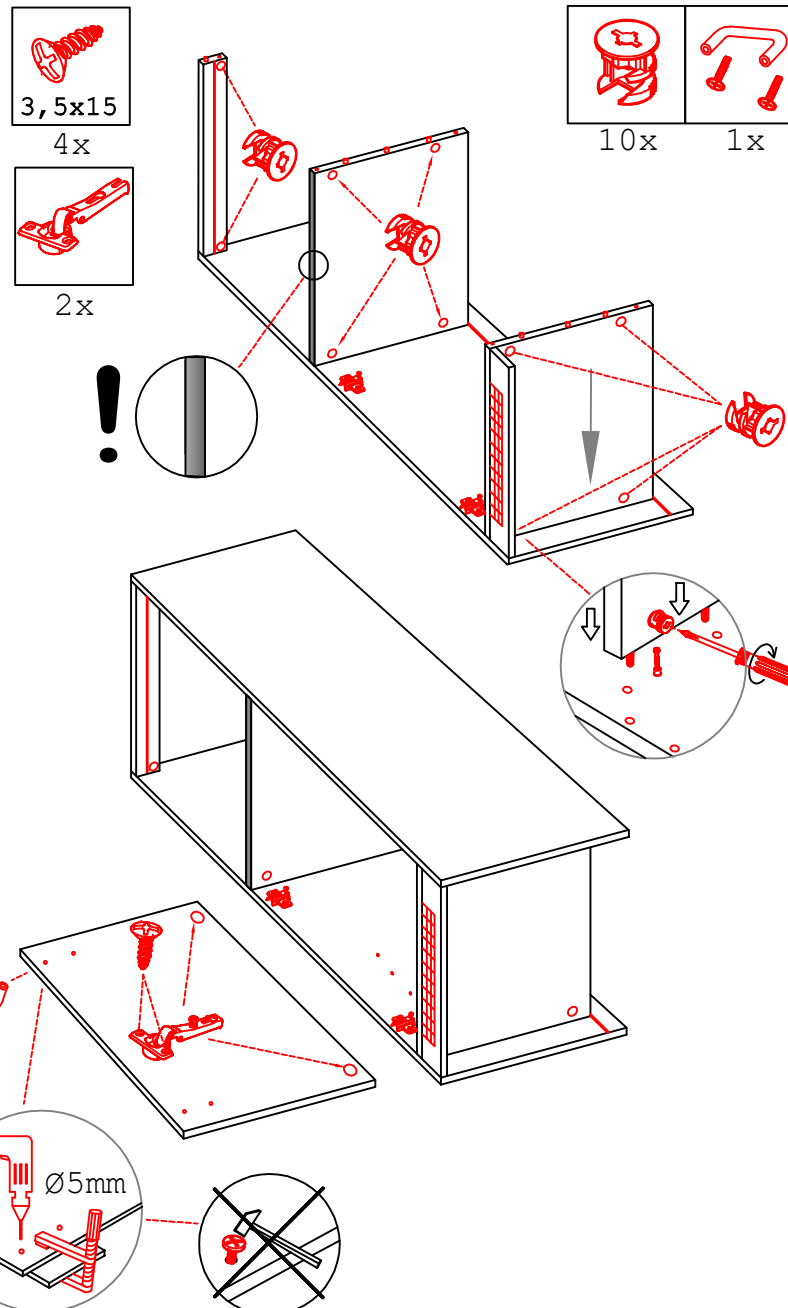

DBK 1657 Variante

Montageanleitung / Notice de montage / Assembly instruction

Flex-Well Vertriebs
 GmbH & Co.KG
 Industriestr. 80
 32120 Hiddenhausen
 info@flex-well.de

Wandbefestigung, Kippsicherung

Kippsicherung !!!

Schrank und Wand mittels Winkel verbinden (unter dem mittleren Boden)

KSA 60 B Variante

Montageanleitung / Notice de montage / Assembly instruction

Flex-Well Vertriebs GmbH & Co.KG
 Industriestr. 80
 32120 Hiddenhausen
 info@flex-well.de

SPU 50 Varianto Blocktype

Montageanleitung / Notice de montage / Assembly instruction

Flex-Well Vertriebs
GmbH & Co. KG
Industriestr. 80
32120 Hiddenhausen
info@flex-well.de

2x

4x

Ø5mm

4x

14x

L R

Ø5mm 8x 8x 12x

**H 30 / H 40 / H 50 / H 60 / KH 60-32 / HG 50 / HGH 50
H 50-68 / H 60-68 / H 50-89 / H 60-89 -Varianto**

Montageanleitung / Notice de montage / Assembly instruction

Flex-Well Vertriebs
GmbH & Co.KG
Industriestr. 80
32120 Hiddenhausen
info@flex-well.de