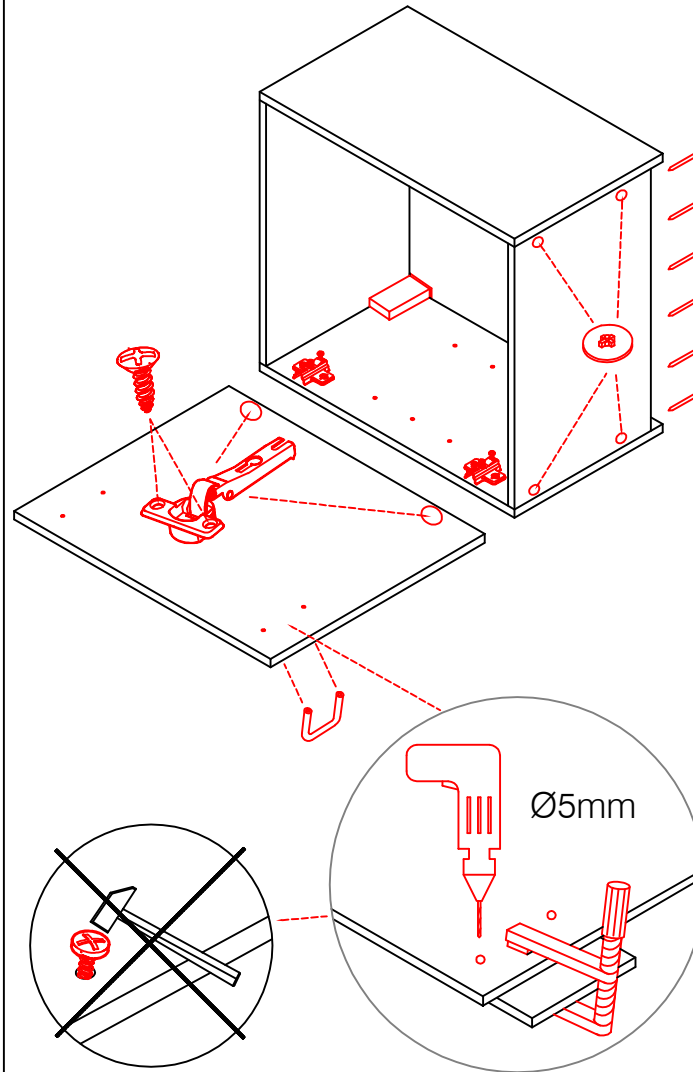

Schrank und Wand mittels Winkel verbinden (unter dem mittleren Boden)

KSA 60 B Variante

Montageanleitung / Notice de montage / Assembly instruction

Flex-Well Vertriebs GmbH & Co.KG
 Industriestr. 80
 32120 Hiddenhausen
 info@flex-well.de

L R

Ø5mm 8x 8x 12x

**H 30 / H 40 / H 50 / H 60 / KH 60-32 / HG 50 / HGH 50
H 50-68 / H 60-68 / H 50-89 / H 60-89 -Varianto**

Montageanleitung / Notice de montage / Assembly instruction

Flex-Well Vertriebs
GmbH & Co.KG
Industriestr. 80
32120 Hiddenhausen
info@flex-well.de

4x 12x 2x 1x 4x 3,5x15

8x 2x 2x Ø8mm