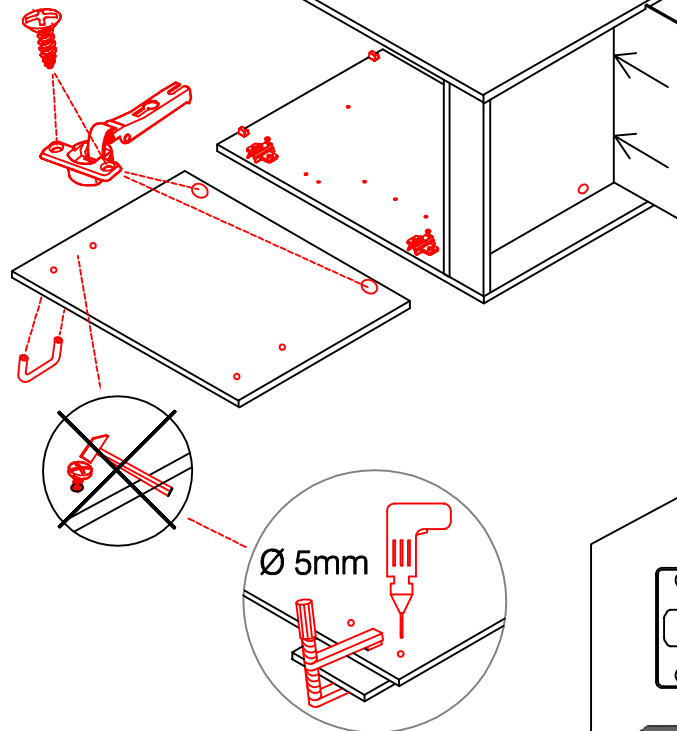

Schrank und Wand mittels Winkel verbinden (unter dem mittleren Boden)

KSA 60 B Variante

Montageanleitung / Notice de montage / Assembly instruction

Flex-Well Vertriebs GmbH & Co.KG
 Industriestr. 80
 32120 Hiddenhausen
 info@flex-well.de

4x

2x

1x

3,5x15

3,5x15

5x

3,5x30

2x 2x 4x

L R

Ø5mm 8x 8x 12x

**H 30 / H 40 / H 50 / H 60 / KH 60-32 / HG 50 / HGH 50
H 50-68 / H 60-68 / H 50-89 / H 60-89 -Varianto**

Montageanleitung / Notice de montage / Assembly instruction

Flex-Well Vertriebs
GmbH & Co.KG
Industriestr. 80
32120 Hiddenhausen
info@flex-well.de