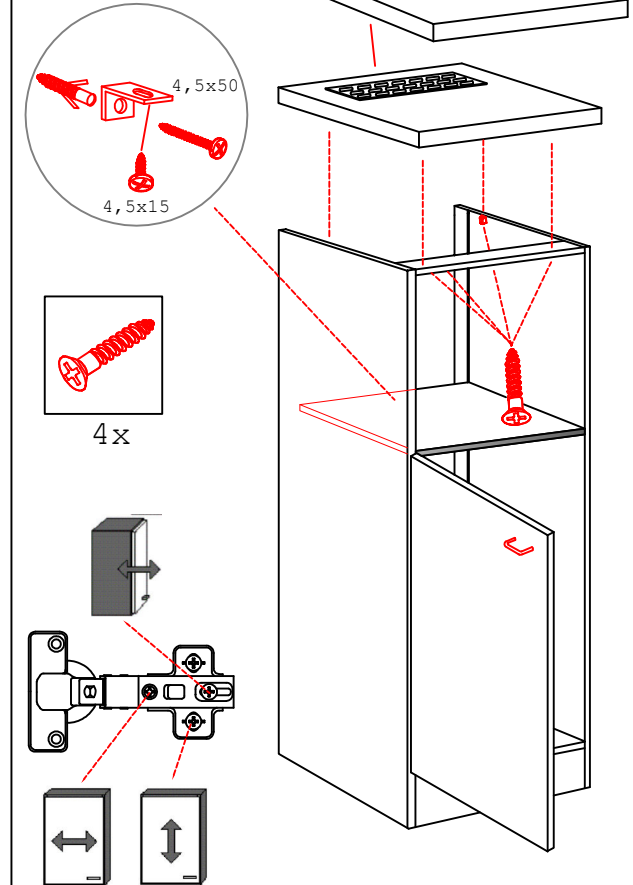

DBK 1657 Variante

Montageanleitung / Notice de montage / Assembly instruction

Flex-Well Vertriebs
 GmbH & Co.KG
 Industriestr. 80
 32120 Hiddenhausen
 info@flex-well.de

Wandbefestigung, Kippsicherung

Kippsicherung !!!

Schrank und Wand mittels Winkel verbinden (unter dem mittleren Boden)

KSA 60 B Variante

Montageanleitung / Notice de montage / Assembly instruction

Flex-Well Vertriebs GmbH & Co.KG
 Industriestr. 80
 32120 Hiddenhausen
 info@flex-well.de

SPU 50 Varianto Blocktype

Montageanleitung / Notice de montage / Assembly instruction

Flex-Well Vertriebs
GmbH & Co. KG
Industriestr. 80
32120 Hiddenhausen
info@flex-well.de

2x

4x

Ø5mm

4x

14x

L R

Ø5mm 8x 8x 12x

**H 30 / H 40 / H 50 / H 60 / KH 60-32 / HG 50 / HGH 50
H 50-68 / H 60-68 / H 50-89 / H 60-89 -Varianto**

Montageanleitung / Notice de montage / Assembly instruction

Flex-Well Vertriebs
GmbH & Co.KG
Industriestr. 80
32120 Hiddenhausen
info@flex-well.de