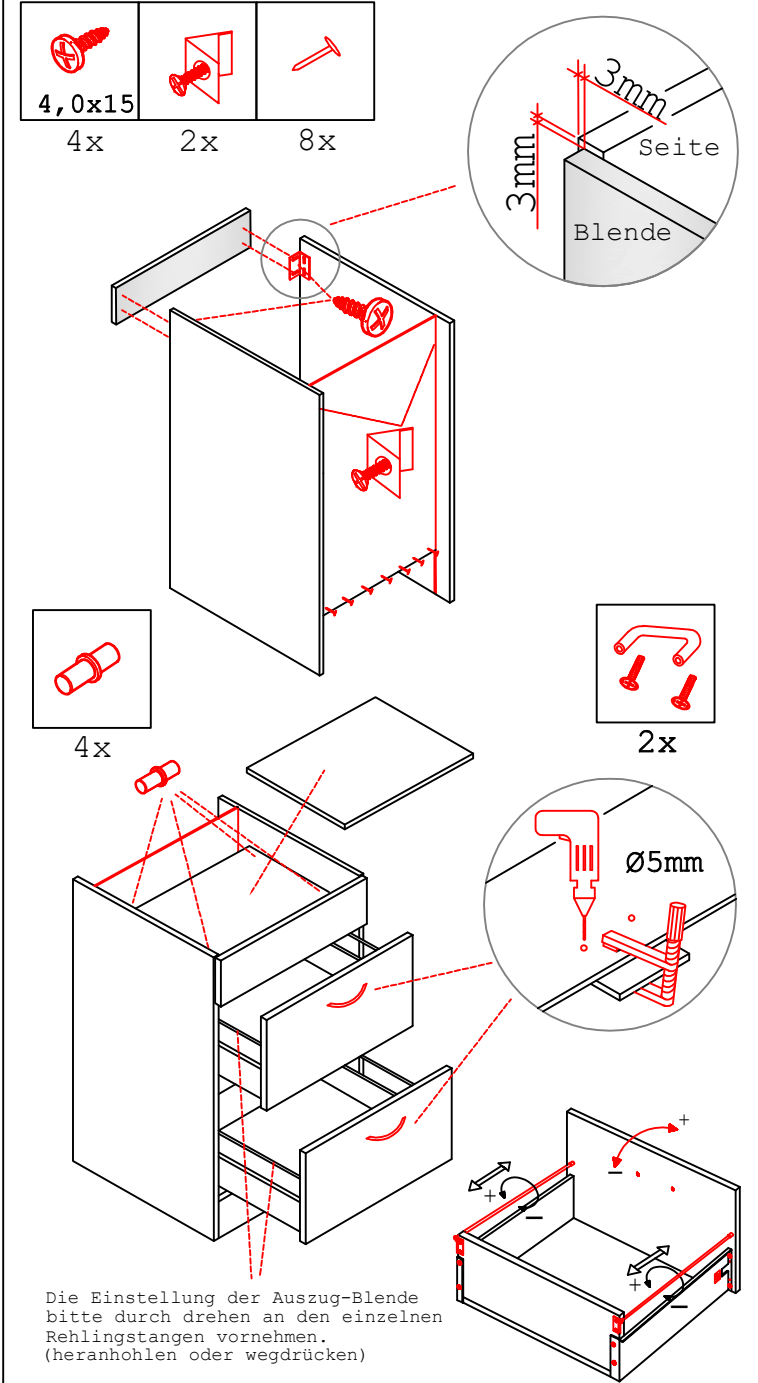

DBK 1657 Variante

Montageanleitung / Notice de montage / Assembly instruction

Flex-Well Vertriebs
 GmbH & Co.KG
 Industriestr. 80
 32120 Hiddenhausen
 info@flex-well.de

Wandbefestigung, Kippsicherung

Kippsicherung !!!

Schrank und Wand mittels Winkel verbinden (unter dem mittleren Boden)

KSA 60 B Variante

Montageanleitung / Notice de montage / Assembly instruction

Flex-Well Vertriebs GmbH & Co.KG
 Industriestr. 80
 32120 Hiddenhausen
 info@flex-well.de

SPU 50 Varianto Blocktype

Montageanleitung / Notice de montage / Assembly instruction

Flex-Well Vertriebs
GmbH & Co. KG
Industriestr. 80
32120 Hiddenhausen
info@flex-well.de

2x

4x

Ø5mm

4x

14x

L R

Ø5mm 8x 8x 12x

**H 30 / H 40 / H 50 / H 60 / KH 60-32 / HG 50 / HGH 50
H 50-68 / H 60-68 / H 50-89 / H 60-89 -Varianto**

Montageanleitung / Notice de montage / Assembly instruction

Flex-Well Vertriebs
GmbH & Co.KG
Industriestr. 80
32120 Hiddenhausen
info@flex-well.de