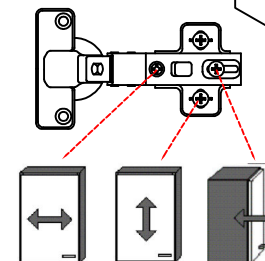

Schrank und Wand mittels Winkel verbinden (unter dem mittleren Boden)

KSA 60 B Variante

Montageanleitung / Notice de montage / Assembly instruction

Flex-Well Vertriebs GmbH & Co.KG
 Industriestr. 80
 32120 Hiddenhausen
 info@flex-well.de

SPU 50 Varianto Blocktype

Montageanleitung / Notice de montage / Assembly instruction

Flex-Well Vertriebs
GmbH & Co. KG
Industriestr. 80
32120 Hiddenhausen
info@flex-well.de

2x

4x

Ø5mm

4x

14x

4x

2x

1x

3,5x15

3,5x15

5x

3,5x30

2x 2x 4x

L R

Ø5mm 8x 8x 12x

**H 30 / H 40 / H 50 / H 60 / KH 60-32 / HG 50 / HGH 50
H 50-68 / H 60-68 / H 50-89 / H 60-89 -Varianto**

Montageanleitung / Notice de montage / Assembly instruction

Flex-Well Vertriebs
GmbH & Co.KG
Industriestr. 80
32120 Hiddenhausen
info@flex-well.de