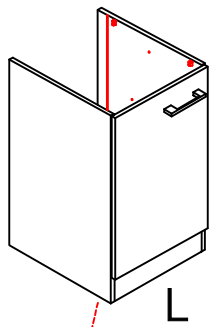

Schrank und Wand mittels Winkel verbinden (unter dem mittleren Boden)

KSA 60 B Variante

Montageanleitung / Notice de montage / Assembly instruction

Flex-Well Vertriebs GmbH & Co.KG
 Industriestr. 80
 32120 Hiddenhausen
 info@flex-well.de

SPU 50 Varianto Blocktype

Montageanleitung / Notice de montage / Assembly instruction

Flex-Well Vertriebs
GmbH & Co. KG
Industriestr. 80
32120 Hiddenhausen
info@flex-well.de

2x

4x

Ø5mm

4x

14x