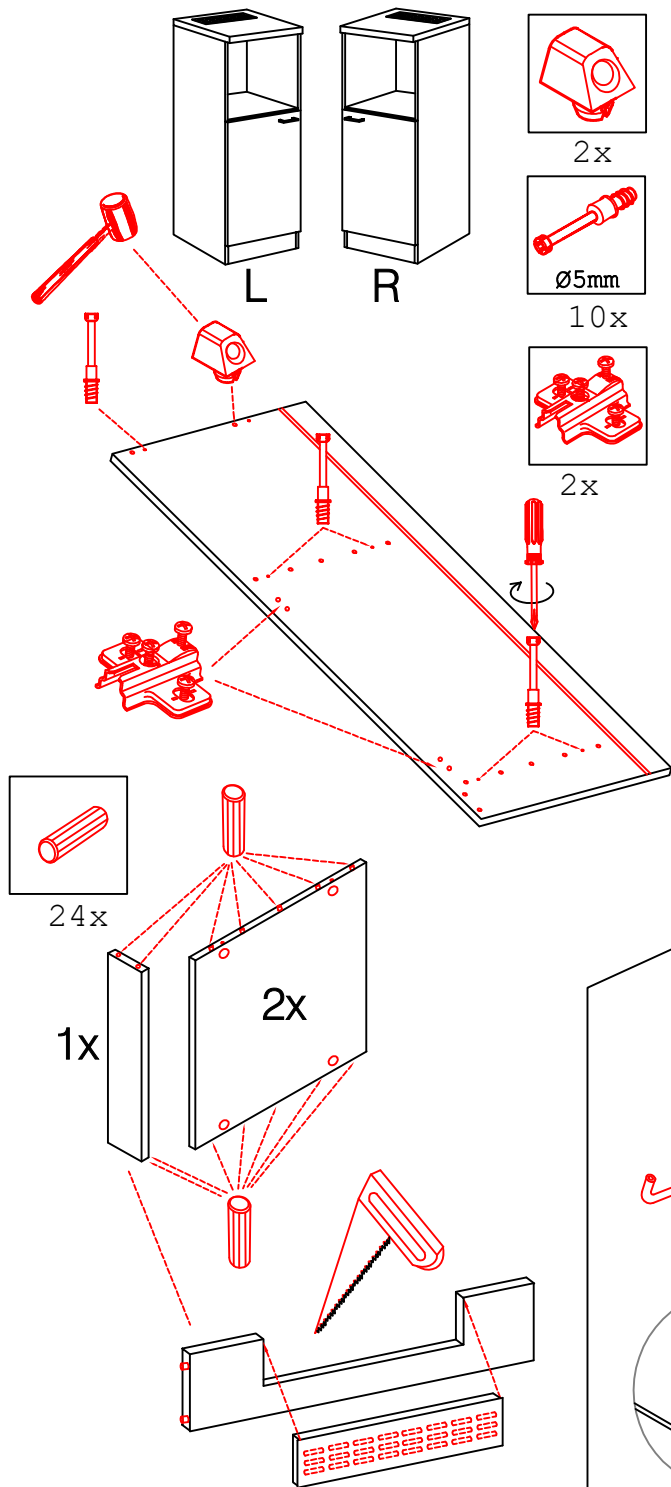

DBK 1657 Variante

Montageanleitung / Notice de montage / Assembly instruction

Flex-Well Vertriebs
GmbH & Co.KG
Industriestr. 80
32120 Hiddenhausen
info@flex-well.de