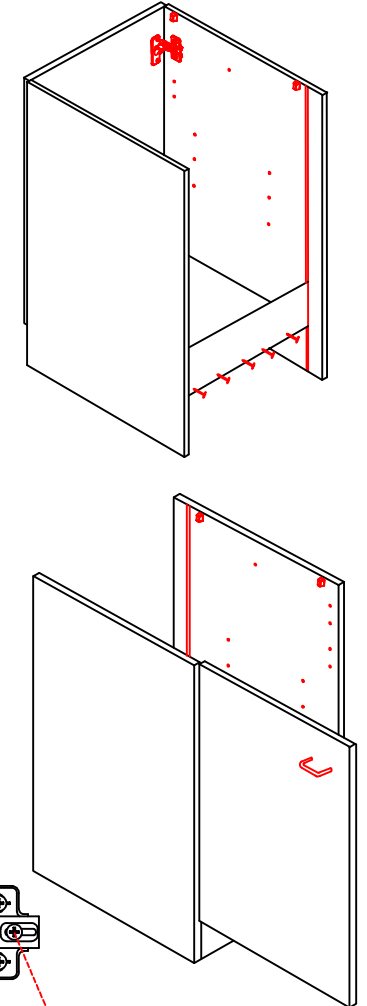

Schrank und Wand mittels Winkel verbinden (unter dem mittleren Boden)

KSA 60 B Variante

Montageanleitung / Notice de montage / Assembly instruction

Flex-Well Vertriebs GmbH & Co.KG
 Industriestr. 80
 32120 Hiddenhausen
 info@flex-well.de

SPU 50 Varianto Blocktype

Montageanleitung / Notice de montage / Assembly instruction

Flex-Well Vertriebs
GmbH & Co. KG
Industriestr. 80
32120 Hiddenhausen
info@flex-well.de

2x

4x

Ø5mm

4x

14x

4x

2x

1x

3,5x15

3,5x15

5x

3,5x30

2x 2x 4x

L R

Ø5mm 8x 8x 12x

**H 30 / H 40 / H 50 / H 60 / KH 60-32 / HG 50 / HGH 50
H 50-68 / H 60-68 / H 50-89 / H 60-89 -Varianto**

Montageanleitung / Notice de montage / Assembly instruction

Flex-Well Vertriebs
GmbH & Co.KG
Industriestr. 80
32120 Hiddenhausen
info@flex-well.de