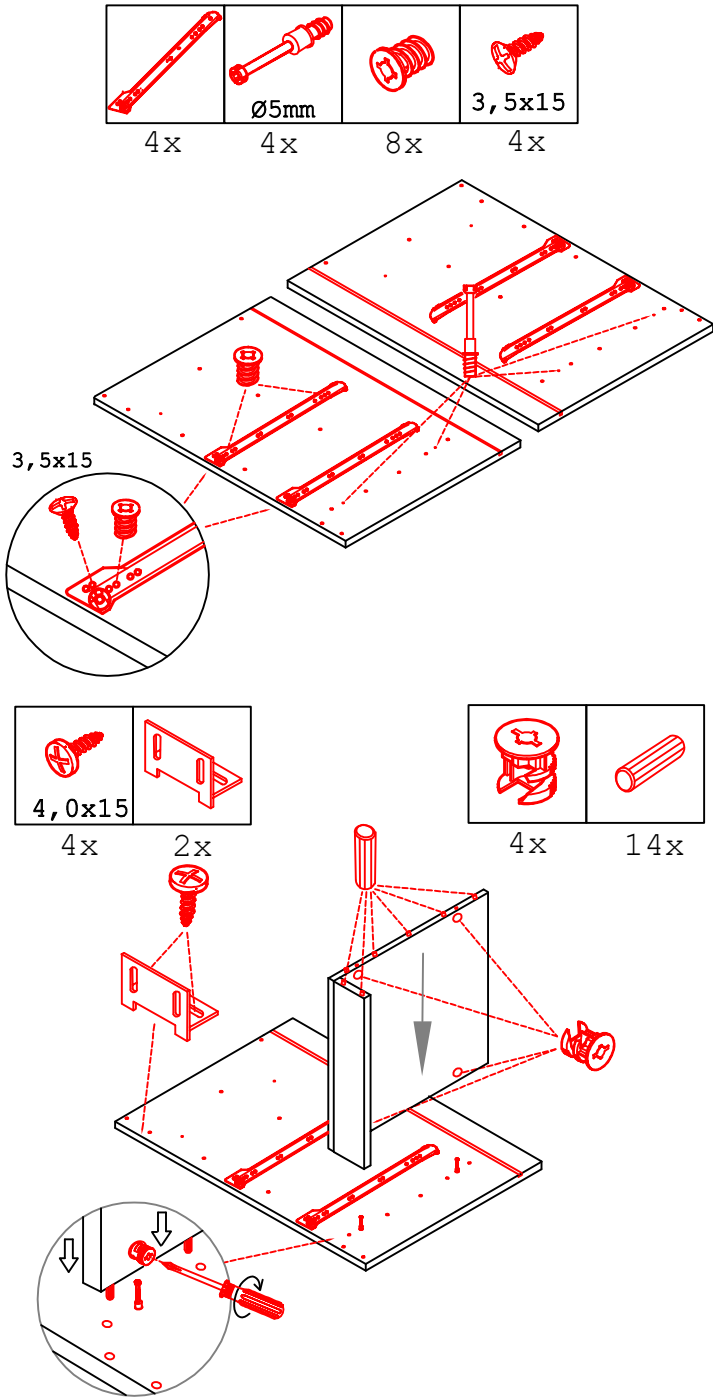

Schrank und Wand mittels Winkel verbinden (unter dem mittleren Boden)

KSA 60 B Variante

Montageanleitung / Notice de montage / Assembly instruction

Flex-Well Vertriebs GmbH & Co.KG
 Industriestr. 80
 32120 Hiddenhausen
 info@flex-well.de

SPU 50 Varianto Blocktype

Montageanleitung / Notice de montage / Assembly instruction

Flex-Well Vertriebs
GmbH & Co. KG
Industriestr. 80
32120 Hiddenhausen
info@flex-well.de

2x

4x

Ø5mm

4x

14x

4x

2x

1x

3,5x15

3,5x15

5x

3,5x30

2x 2x 4x

L R

Ø5mm 8x 8x 12x

**H 30 / H 40 / H 50 / H 60 / KH 60-32 / HG 50 / HGH 50
H 50-68 / H 60-68 / H 50-89 / H 60-89 -Varianto**

Montageanleitung / Notice de montage / Assembly instruction

Flex-Well Vertriebs
GmbH & Co.KG
Industriestr. 80
32120 Hiddenhausen
info@flex-well.de