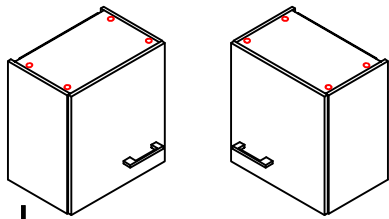

Schrank und Wand mittels Winkel verbinden (unter dem mittleren Boden)

KSA 60 B Variante

Montageanleitung / Notice de montage / Assembly instruction

Flex-Well Vertriebs GmbH & Co.KG
 Industriestr. 80
 32120 Hiddenhausen
 info@flex-well.de

4x

2x

1x

3,5x15

3,5x15

5x

3,5x30

2x 2x 4x